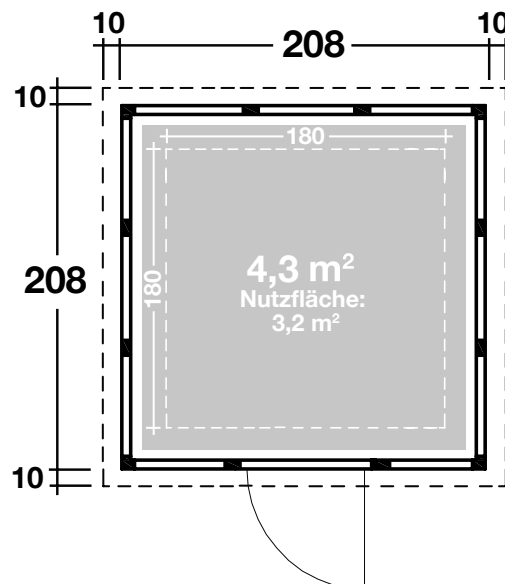

Grundriss

Weitere Informationen finden Sie unter: www.finnhaus.de oder im aktuellen Katalog.
Technische Änderungen, Druckfehler und Irrtümer vorbehalten.