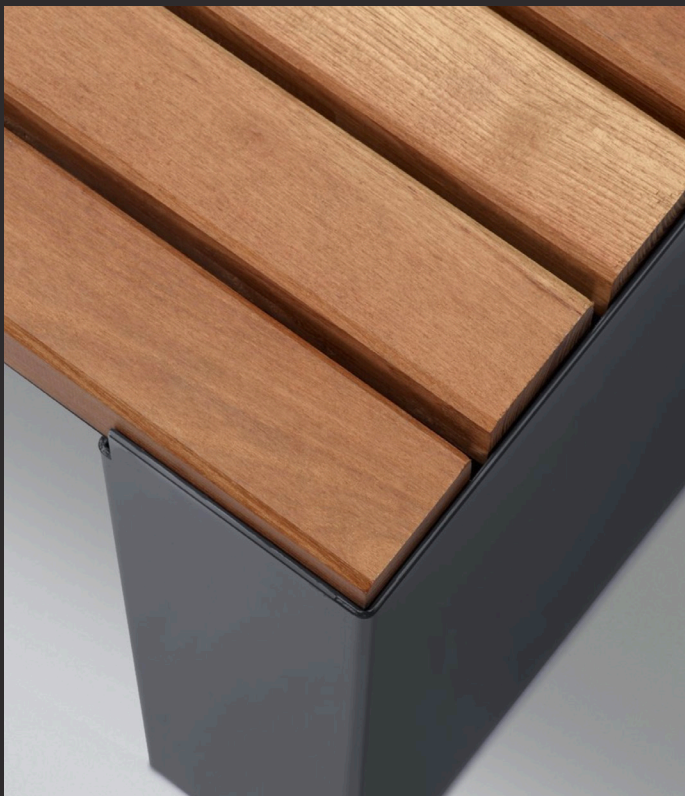

## Neu von Siebau

Gartenbank aus Stahl  
und Holz

---

## Design trifft Qualität

Die Gartenbank von Siebau für außen – und auch innen. Sie erwartet edles Robinienholz als Sitzfläche und Seitenwangen aus hochwertigem Stahl.

---

### Details

1,50 / 2,00 x 0,40 x 0,45 Meter (BxTxH)

Seitenteile aus verzinktem Stahl, pulverbeschichtet

Farben (Seitenteile): tiefschwarz (RAL 9005), mausgrau (RAL 7005), moosgrau (RAL 7003), kaminrot (RAL 3002), weiß (RAL 9016), anthrazit (RAL 7016), optionale Sonderfarbe

Sitzfläche aus Robinienholz (6 Latten, von unten verschraubt)

Optionale Sitzauflagen (Stahlblech in RAL pulverbeschichtet, Sitzfläche aus robustem Filz)

---