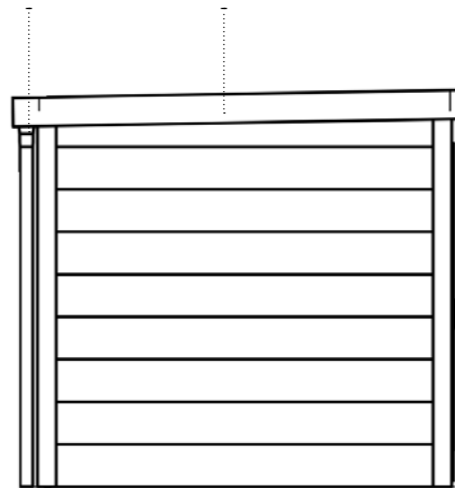

Größen Abmessungen und Ausführung

Die Türe Ihres S1-Gerätehauses ist immer mittig angebracht und links oder rechts angeschlagen. So ergibt sich eine harmonische, geometrische Anordnung.

Die Dachrinne des S1-Gerätehauses ist hinter der rückwärtigen Attika angebracht. Das Fallrohr kann links oder rechts angebracht werden. Zur optimalen Wasserführung ist das Dachgefälle nach hinten angelegt.

Verfügbare Größen

Breite (Korpus)	Tiefe (Korpus)	Höhe (außen)
2,57 m	2,64 m	2,34 m (vorne) 2,29 m (hinten)
2,57 m	2,43 m	
2,57 m	2,27 m	
2,36 m	2,64 m	
2,36 m	2,43 m	
2,36 m	2,27 m	
2,20 m	2,64 m	
2,20 m	2,43 m	
2,20 m	2,27 m	