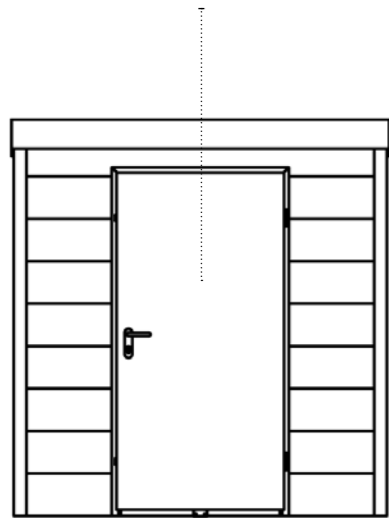

Größen Abmessungen und Ausführung

Die Türe Ihres S1-Gerätehauses ist immer mittig angebracht und links oder rechts angeschlagen. So ergibt sich eine harmonische, geometrische Anordnung.

Die Dachrinne des S1-Gerätehauses ist hinter der rückwärtigen Attika angebracht. Das Fallrohr kann links oder rechts angebracht werden. Zur optimalen Wasserführung ist das Dachgefälle nach hinten angelegt.