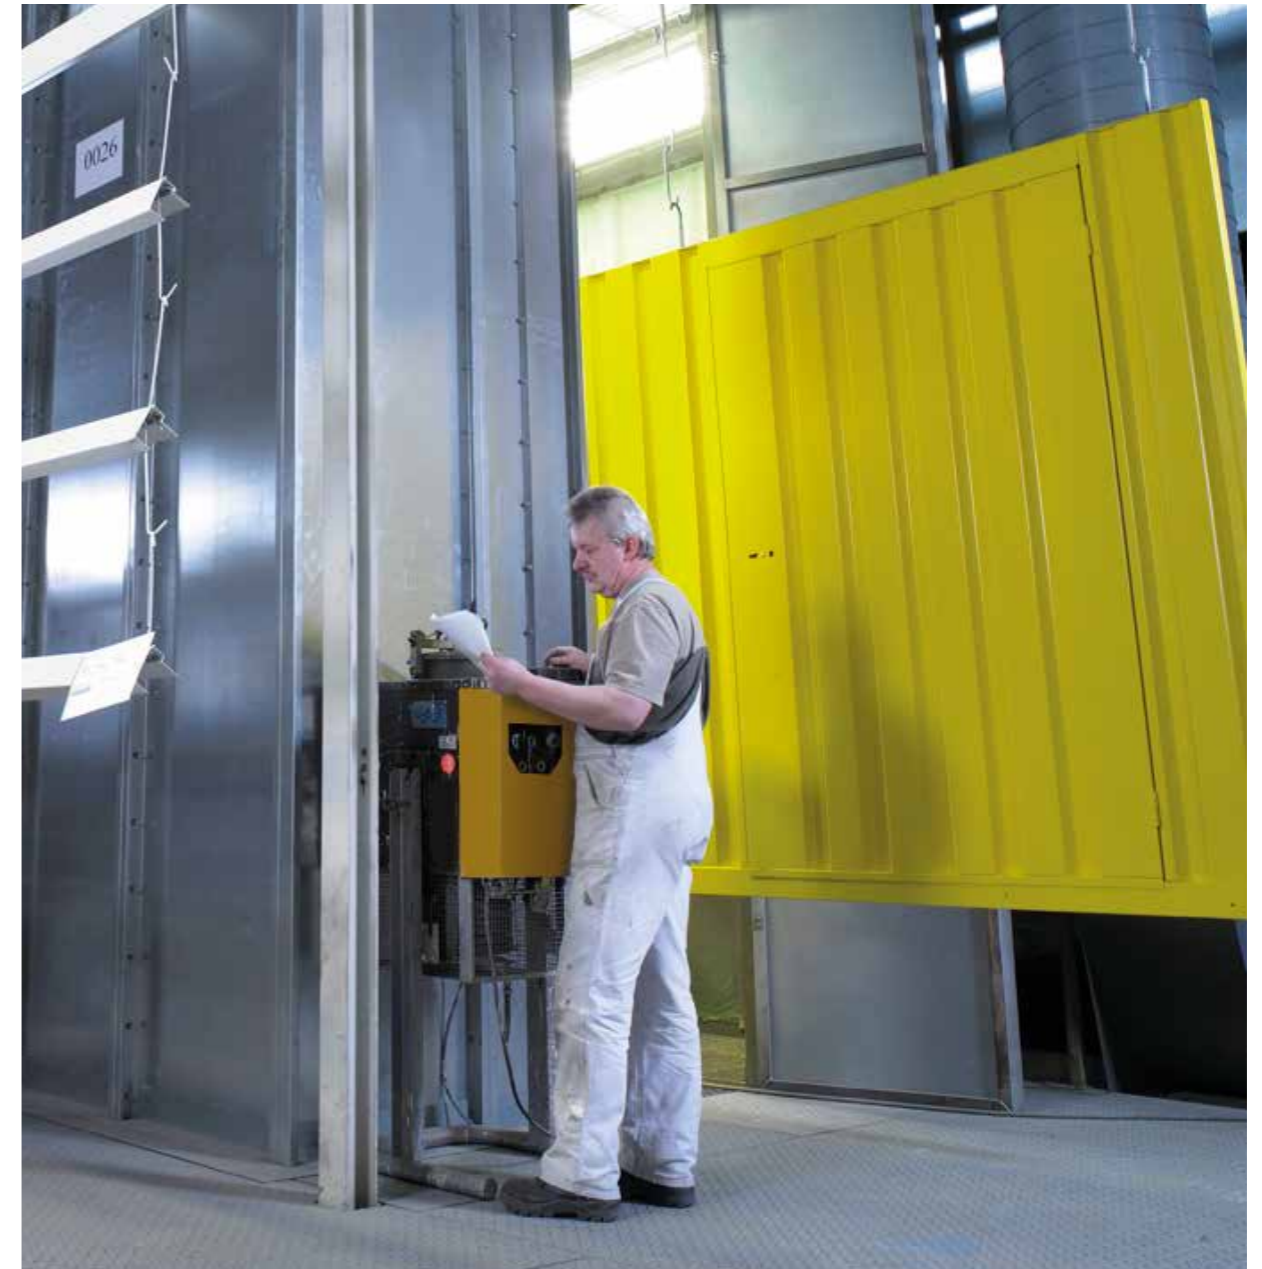

Wirklich zufriedene Kunden sind eine Frage des Zuhörens, des Verstehens und des Könnens Willkommen bei Siebau

Immer dann, wenn Sie höchste Qualität gepaart mit erstklassigem Design suchen, sind wir der richtige Partner für Sie. Seit 1946 designen, konstruieren und produzieren wir unsere Produkte an unserem Standort in Kreuztal (Nordrhein-Westfalen, Siegerland).

Für Sie bauen und realisieren wir Projekte, die einzigartig sind. Tausende zufriedene Kunden aus ganz Europa zeigen uns, dass wir mit unserer Design- und Qualitätsphilosophie auf dem richtigen Weg sind.

Unser Ziel ist für uns zugleich auch die Verpflichtung, Ihre Wünsche und Anforderungen genau zu kennen und zu hinterfragen. Nur weil wir über dieses Wissen verfügen, sind wir zum Beispiel in der Lage, als einziger Hersteller Carports für nahezu jedes Grundstück maßgeschneidert zu bauen.

Hinter all den Innovationen und der Technik stehen bei Siebau Menschen, die mit Leib und Seele dabei sind und denen es Spaß macht, Sie zu begeistern. Jahrelange Erfahrung, detailliertes Wissen und ständige Weiterentwicklung sind dafür die Grundlage.

Ihr Wolfgang Neuhoff

Geschäftsführender Gesellschafter
Siebau Raumsysteme GmbH & Co. KG

www.siebau.com