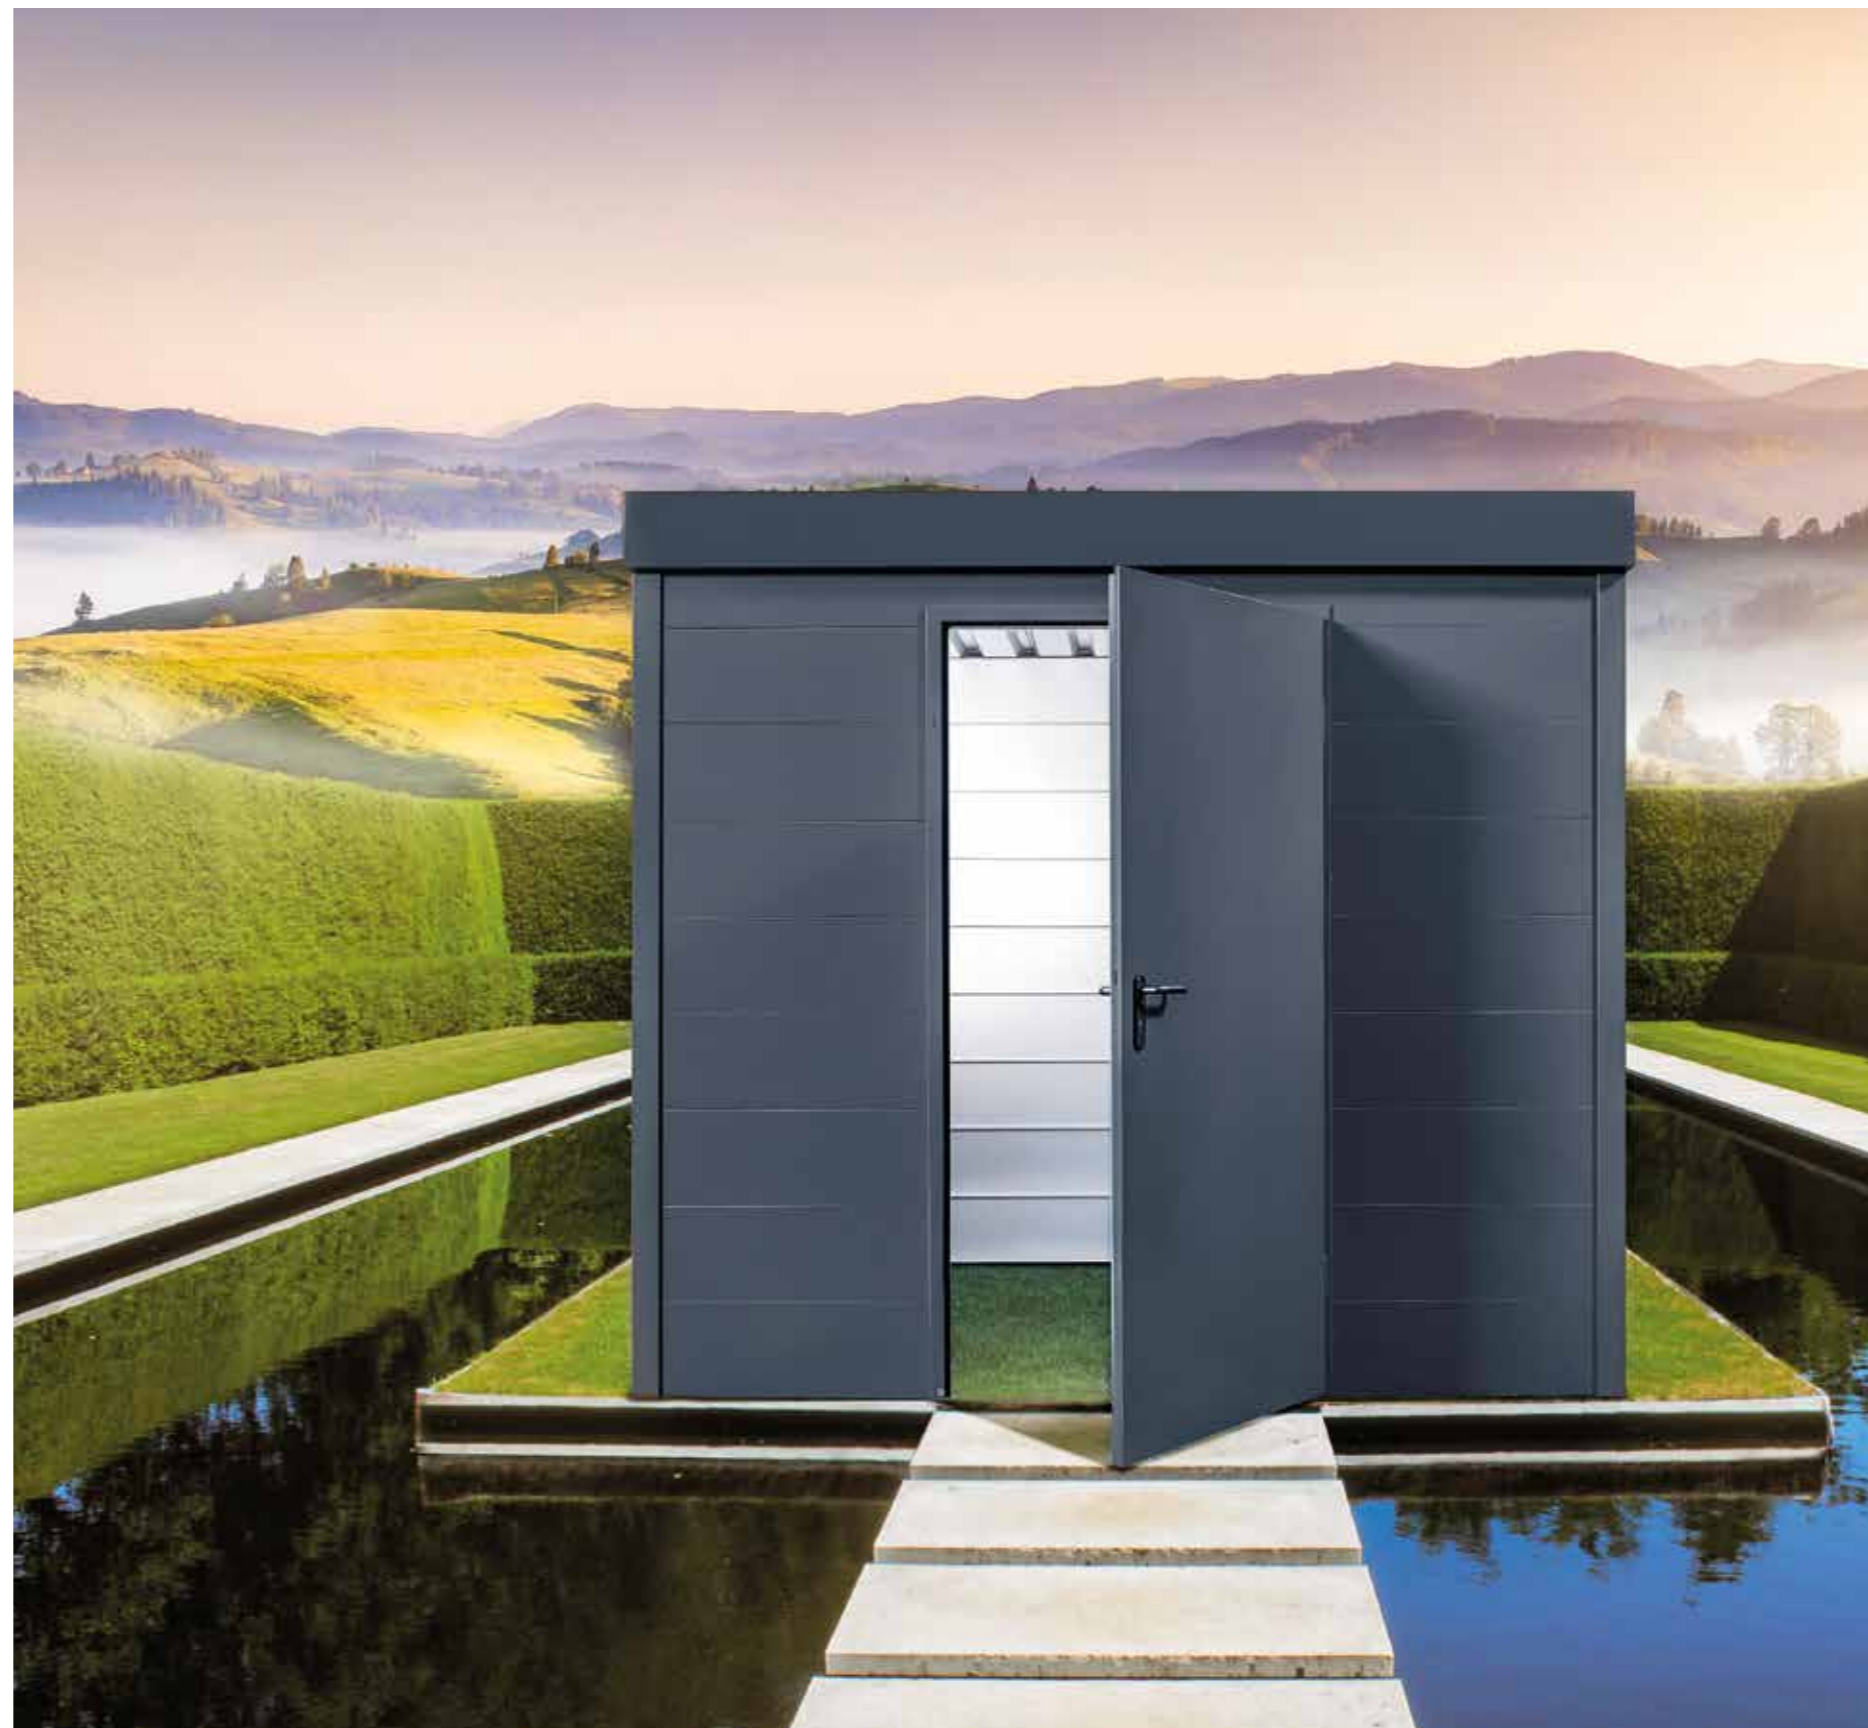

01
S1-Gerätehaus in grau mit Drückergarnitur Kunststoff

01

Die S1-Gerätehaus Starkes Design in Stahl

Ein modernes Design mit klaren Formen und horizontalem Fugenbild - so lässt sich das neue S1-Gerätehaus am besten beschreiben.

Dabei ist es vielfältig in der Ausführung und mit durchdachten Details ausgestattet. Das neue S1-Gerätehaus erhalten Sie in nahezu jeder RAL-Farbe, wobei Sie auch die Möglichkeit haben, Attika, Türe und Wände in jeweils unterschiedlichen RAL-Farben auszuwählen (optional). Aufgetragen wird die Farbe mittels einer robusten Pulverbeschichtung.

Im Innenraum können Sie unser bewährtes Zubehör-System verwenden. Hier stehen Ihnen Schlauchhalter, Regale, Reifenhalter, Fahrradhalter etc. zur Verfügung. Wie immer bei unseren Gerätehäusern, wird das Zubehör schraubenlos angebracht.