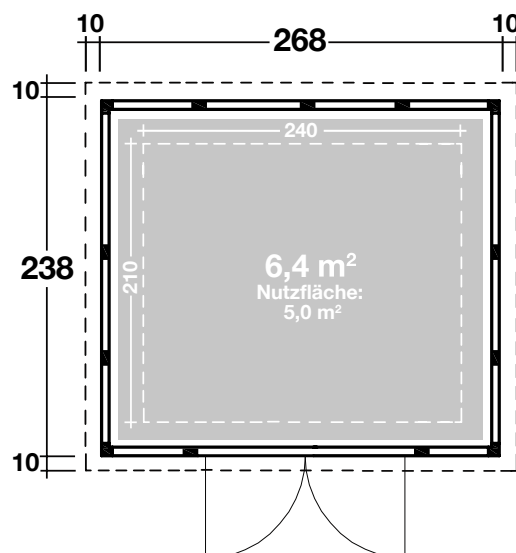

Weitere Informationen finden Sie unter: www.finnhaus.de oder im aktuellen Katalog.
Technische Änderungen, Druckfehler und Irrtümer vorbehalten.