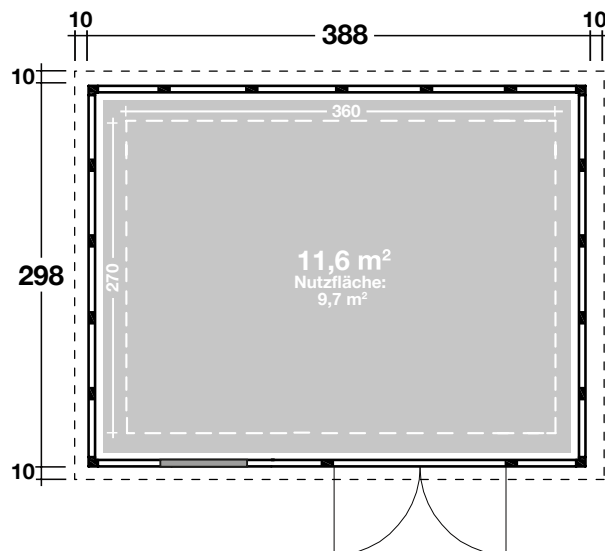

Mehr Produkte finden Sie
in unserem Katalog!

Art. 441 500 (G) / 441 510 (L) / 441 520 (W)

Eleganto 3930

in 3 verschiedenen Farben

Granitgrau (G)

Lichtgrau (L)

Weiß (W)

388x298 cm / 11,6 m²

DIMENSIONEN

	Wandstärke	0,9 mm
	Sockelmaß	388x298 cm
	Gesamtmaß	408x318 cm
	Grundfläche	11,6 m ²
	Rauminhalt	29,4 m ³
	Seitenwandhöhe vorne/hinten	259/250 cm
	Dachüberstand umlaufend	10 cm

DACH

	Dachneigung	2 °
	Dachfläche	13,0 m ²

TÜR / FENSTER

	Doppeltür	180x198 cm
	Einzelfenster (Milchglas)	89x65 cm

VERPACKUNG

	Paketabmessung	
	Paket 1	120x350x115 cm
	Paket 2	23x23x355 cm
	Paketgewicht	
	Paket 1	830 kg
	Paket 2	57 kg

ZUBEHÖR (zzgl.)

	Innenwandpaket in Lichtgrau
	Fußboden: 220 kg/m ² , antirutsch und korrosionsfrei
	Lochblech XX30
	Rampe für Doppeltür

Eleganto 3930, Weiß

Infos & Grundriss

Weitere Informationen finden Sie unter: www.finnhaus.de oder im aktuellen Katalog.
Technische Änderungen, Druckfehler und Irrtümer vorbehalten.