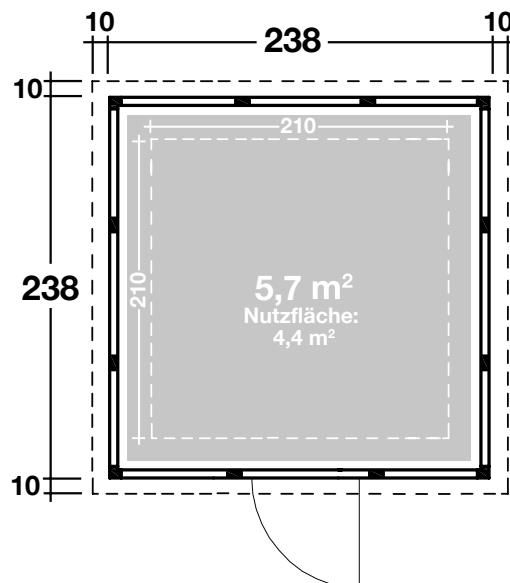

Weitere Informationen finden Sie unter: www.finnhaus.de oder im aktuellen Katalog.
Technische Änderungen, Druckfehler und Irrtümer vorbehalten.