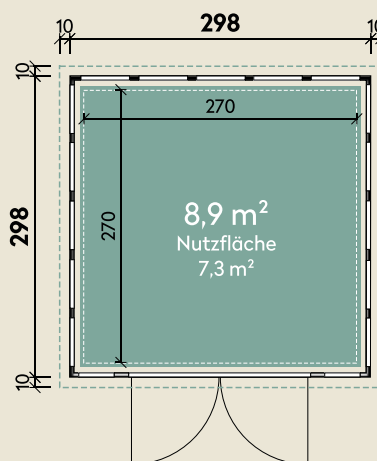

Mehr Produkte finden Sie
in unserem Katalog!

Art.-Nr. 441 400

DIMENSIONEN

	Bohlenstärke	0,9 mm
	Innenmaß	270 x 270 cm
	Sockelmaß	298 x 298 cm
	Gesamtmaß	318 x 318 cm
	Grundfläche	8,9 m ²
	Rauminhalt	19,7 m ³
	Seitenwandhöhe v/h	227/218 cm
	Dachüberstand vorne/seitlich/hinten	10 cm
	Dachneigung	2 °
	Dachfläche	10,1 m ²

TÜREN & FENSTER

	Doppeltür (Sicherheitsglas)	180 x 198 cm
--	--------------------------------	--------------

VERPACKUNG

	Paketmaß	
	Paket 1	355 x 120 x 115 cm
	Gesamtgewicht	695 kg

ZUBEHÖR

Innenwandpaket (Lichtgrau)
Fußboden: 220 kg/m²
Bodenschwelle/Rampe
Lochblech

Lounge

3130 Links (G/L/W)
3130 Rechts (G/L/W)
3130 Links inkl. 2 Fenster
(G/L/W)
3130 Links inkl. 2 Fenster
(G/L/W)

Eleganto 3030 Granitgrau

in 3 verschiedenen Farben

298 x 298 cm | 8,9 m²

Die UVP-Preise finden Sie in der Preisliste oder unter:
www.finnhaus.de/downloads.php